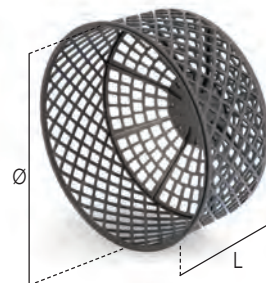

Fori cesto perimetrale - Perimetral drum screen holes

20 x 20 mm	30 x 30 mm
40 x 40 mm	50 x 50 mm
60 x 60 mm	80 x 80 mm
100 x 100 mm