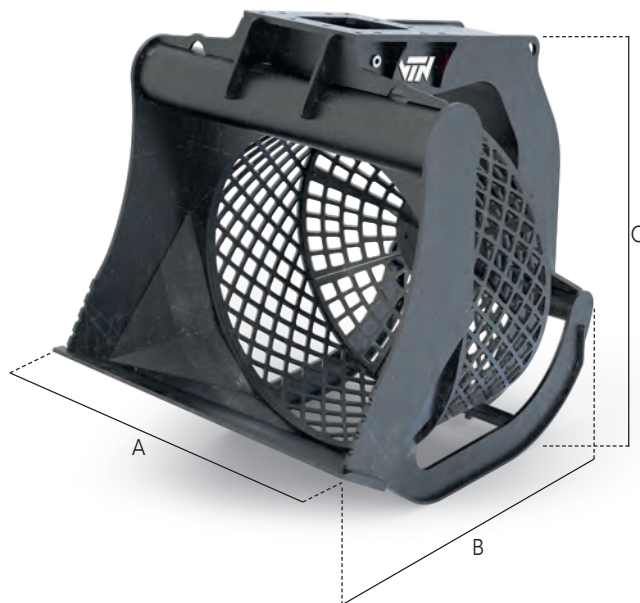

APPLICATIONS

VTNEUROPE.COM

HARDOX
WEAR PLATE

HARDOX
IN MY BODY

3S
SolidWorks

SERIE SR BENNA SELEZIONATRICE ROTATIVA:

- 5 modelli per escavatori da 5 a 35 t
- Rotazione cesto nei 2 sensi
- Cesto intercambiabile

SR SERIES ROTATING SCREENING BUCKET:

- 5 models for excavators with operating weight from 5 to 35 ton
- Bidirectional rotating drum
- Interchangeable meshes for different sizes

SR SERIE ROTIERENDER SIEBLÖFFEL:

- 5 Modelle für Bagger mit Einsatzgewicht von 5 bis 35 Ton
- Bidirektional Drehkorb
- Auswechselbare Siebkörbe für verschiedene Siebmaße

SERIE SR GODET TRIEUR ROTATIF:

- 5 modèles pour pelles de 5 à 35 t
- Rotation panier dans les 2 sens
- Panier interchangeable

SERIE SR CAZO CRIBADOR CON REJILLA A CESTO ROTATIVO:

- 5 Modelos para excavadoras de 5 a 35 t
- Rejillas con rotación bidireccional
- Tambores intercambiables

СЕРИЯ SR Роторный просеивающий ковш:

- 5 моделей, от 5-ти до 35-ти тонных экскаваторов
- Реверсивное движение корзины
- Заменяемая корзина